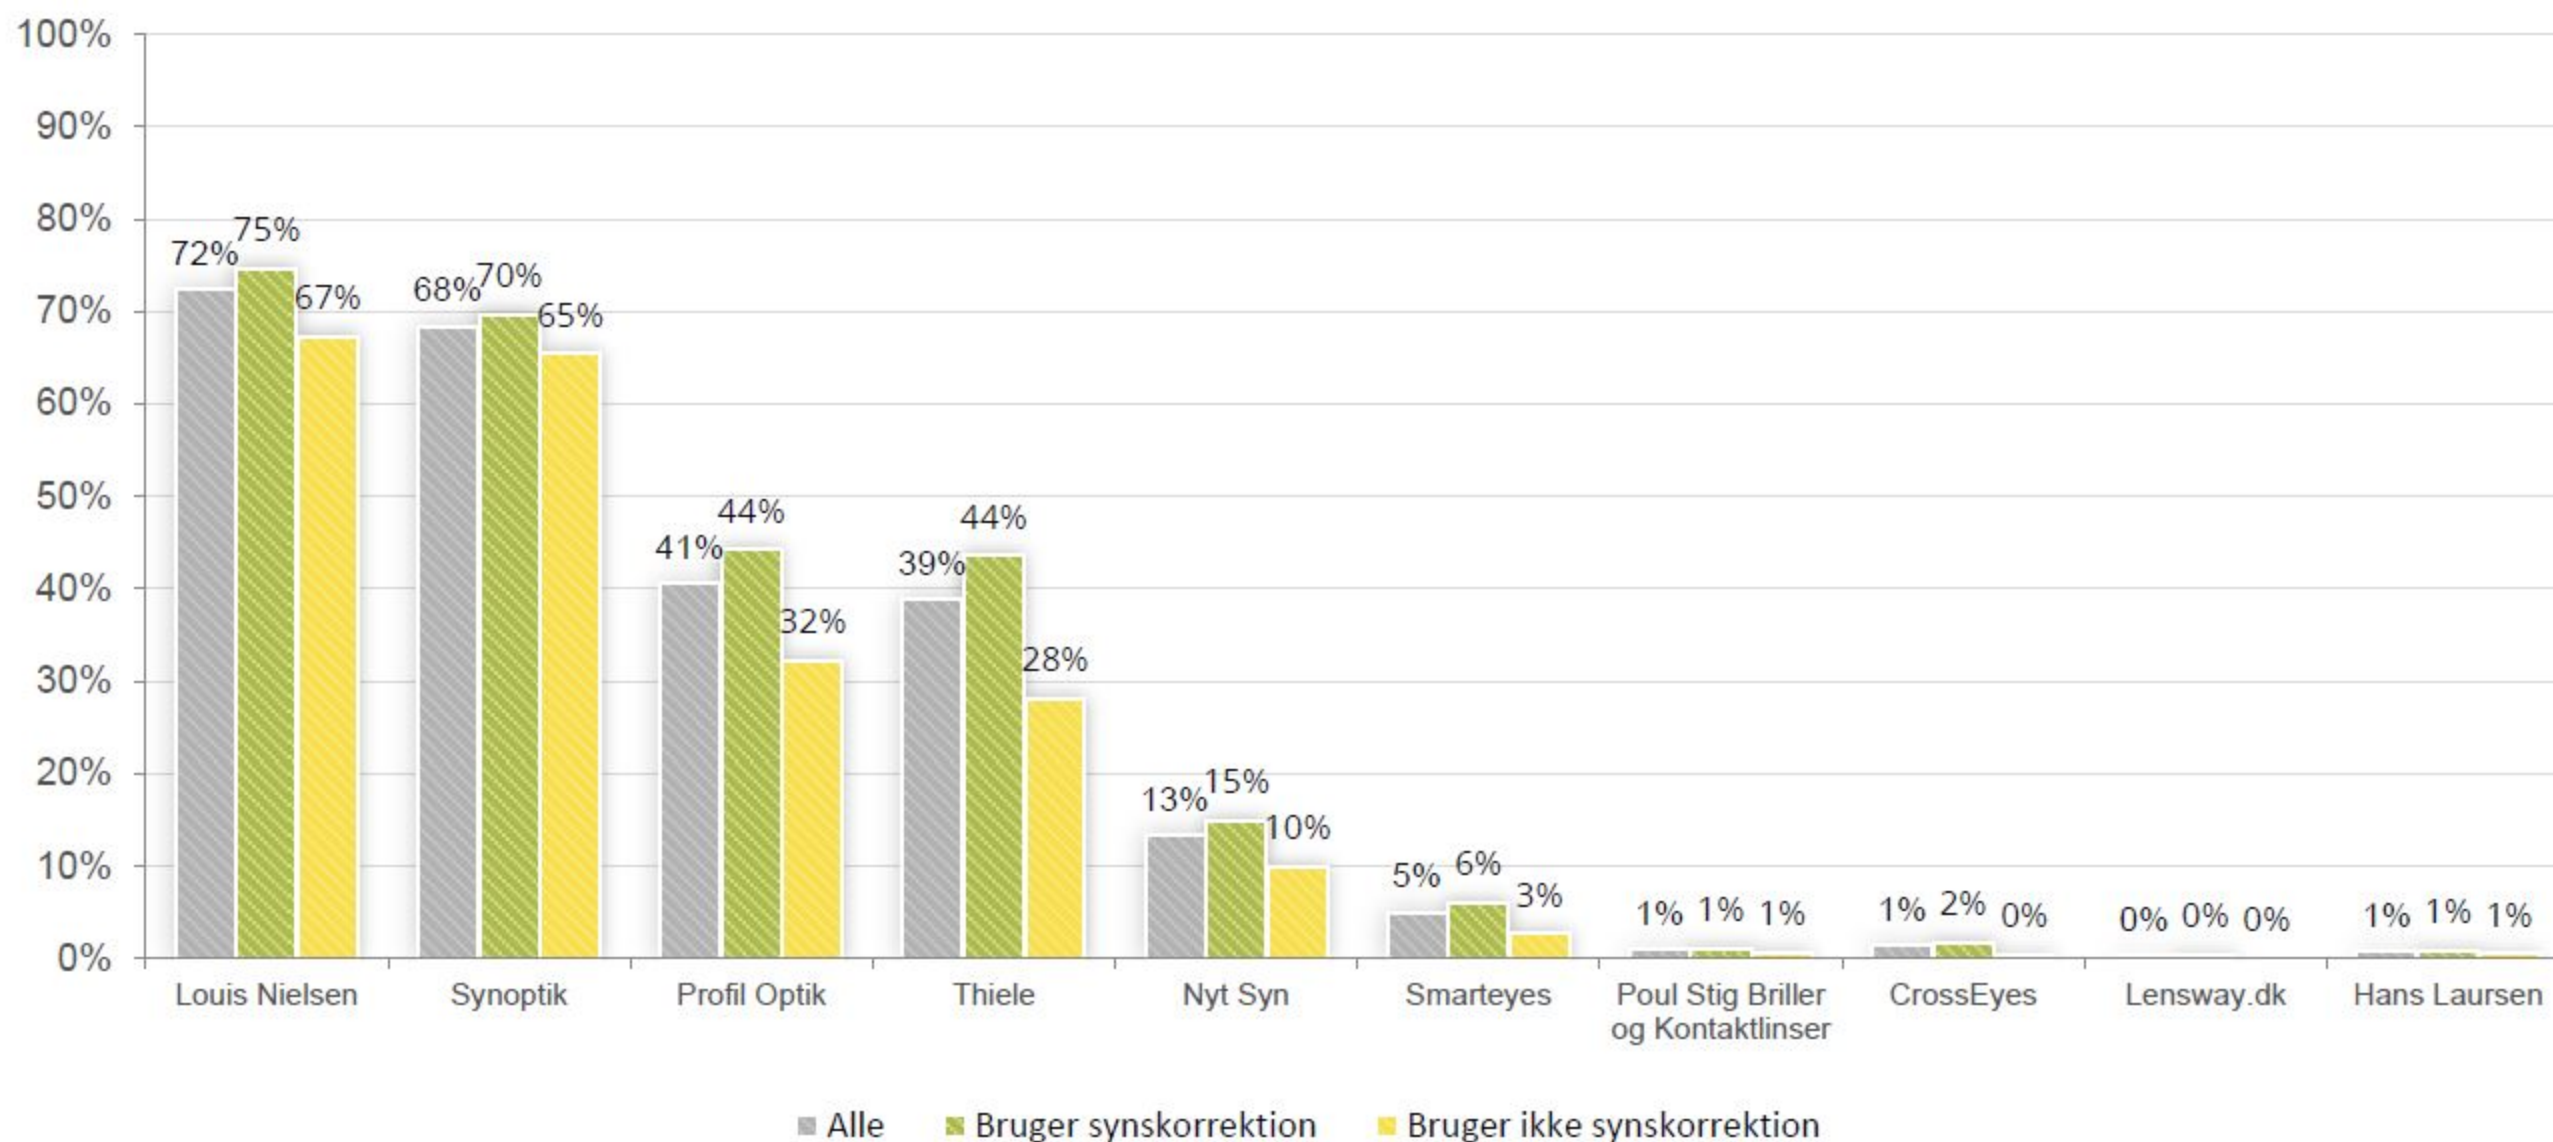

Uhjulpet kendskab

Andelen af alle, der nævner den pågældende optiker uhjulpet.

Uhjulpet kendskab er vist for alle og inddelt i segmenterne "bruger synskorrektion" og "bruger ikke synskorrektion".

Base: Alle