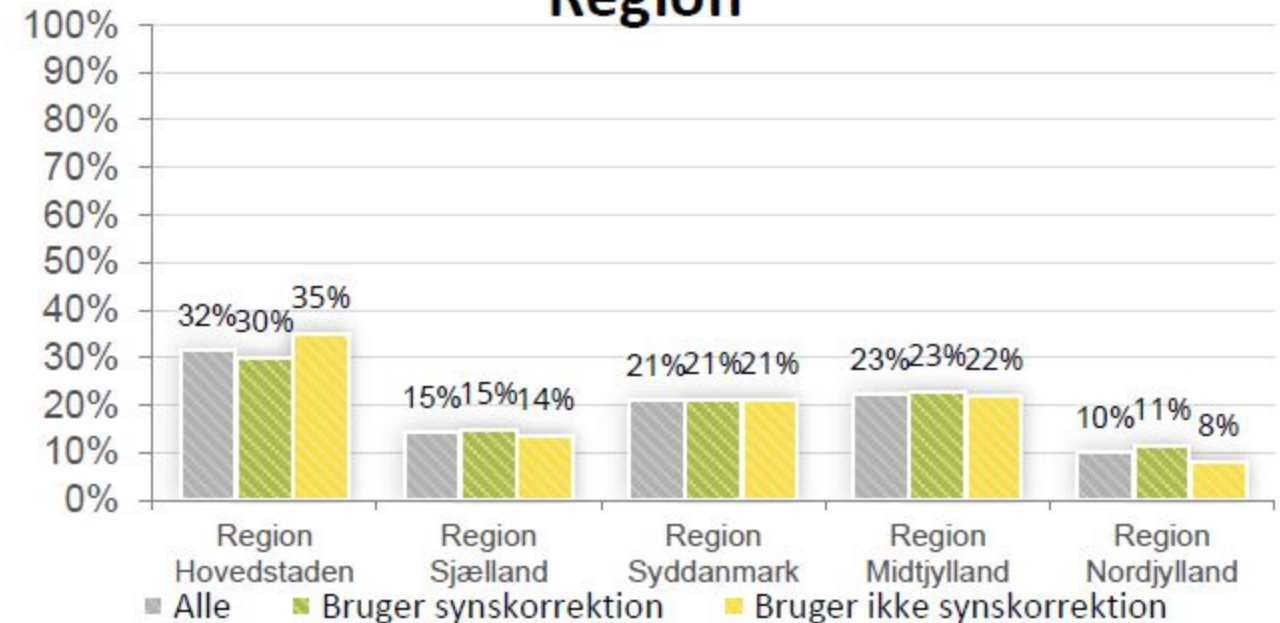

Demografisk profil for dem, der bruger synskorrektion

Brugere af synskorrektion fordelt på køn, alder og region.

Køn

Alder

Region

Base: Alle, der bruger synskorrektion